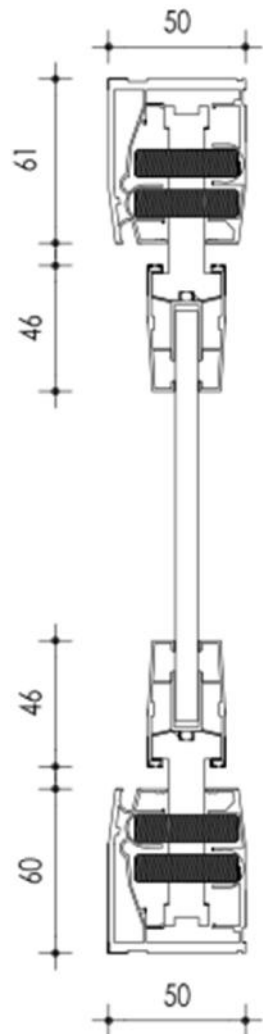

Ficha Técnica - Cierre Plegables de Vidrio

ESPECIFICACIÓN

Perfil es de Aluminio según norma EURAS

Adicional perfil superior de ensanche para roller

Vidrio Templado ó Laminado 8mm

Riel Inferior con sistema drenaje aguas lluvia

**AUTO
BRAKE
LOCK**

Sistema de 4 carros por panel con cuerpo anti-oxidante, rodamientos sellados de material polimérico de alta resistencia.

Sistema permite que los paneles se deslicen con un mínimo de fricción y ruido

Sistema de auto bloqueo de hojas, lo que permite que los paneles se abran sin descolgarse y caer

Medidas Máxima

Hoja 800x2250 mm (ancho x alto)

DISEÑOS